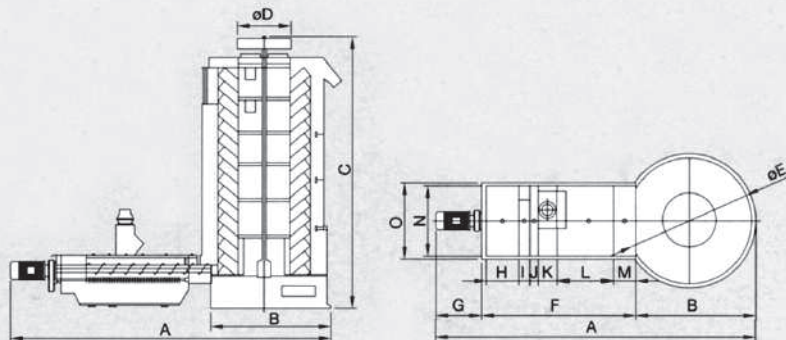

Lavagrano · Upright Washing Machine · Laveuse Verticale

Modello Type Modèle	Portata Capacity Capacité	Motore Elettrico Electrical Motor Moteur Electrique				Nec. d'aria Air Needing Air Nécessaire	Nec. d'acqua Water Needing Eau Nécessaire	Peso Appross. Approx. Weights Poids Approx. Kg		Volume Imballo Package Volume Volume d'embarq. m ³		Dimensioni Dimensions mm																
		Lavaggio / Washing / Lavage		Asciugatura / Drying / Séchage				Netto Net	Lordo Gross Brut	Netto Net	Lordo Gross Brut	A	B	C	ØD	ØE	F	G	H	I	J	K	L	M	N	O		
		th	Modello Type Modèle	Kv	Timin. rpm U/min																						Modello Type Modèle	Kv
UMDY-70	8-10	AGM-90_S2	1.5	1000	GM-160-M4	11	1500	12	0.8-1.2	3700	4000	12.4	14.2	3480	1300	2490	580	1350	1665	495	350	120	90	205	610	240	755	820