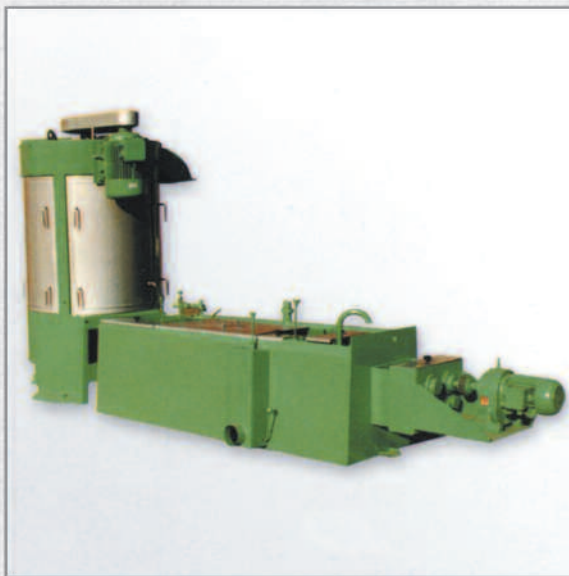

Lavagrano · Upright Washing Machine · Laveuse Verticale

Modello Type Modèle	Portata Capacity Capacité	Motore Elettrico Electrical Motor Moteur Electrique				Nec. d'aria Air Needing Air Nécessaire	Nec. d'acqua Water Needing Eau Nécessaire	Peso Appross. Approx. Weights Poids Approx. Kg		Volume Imballo Package Volume Volume d'embarq. m ³		Dimensioni Dimensions mm																
		Lavaggio / Washing / Lavage		Asciugatura / Drying / Séchage				Netto Net	Lordo Gross Brut	Netto Net	Lordo Gross Brut	A	B	C	ØD	ØE	F	G	H	I	J	K	L	M	N	O		
		th	Modello Type Modèle	Kv	Timin. rpm U/min																						Modello Type Modèle	Kv
UMDY-70	8-10	AGM-90_S2	1.5	1000	GM-160-M4	11	1500	12	0.8-1.2	3700	4000	12.4	14.2	3480	1300	2490	580	1350	1665	495	350	120	90	205	610	240	755	820