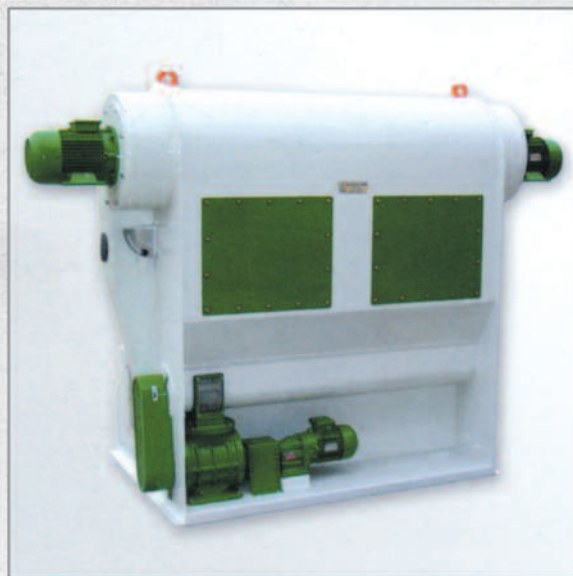

## Tarara Radiale · Radial Tarar · Radial Tarare

Modello Type Modèle	Capacità - t/ora Capacity - t/h Capacité - t/h		Motore Elettrico Electrical Motor Moteur Electrique			Motore Riduttore Reducer Motor Moto-Réducteur			Nec. d'aria Air Needing Air Nécessaire		Peso Approx. Weights Poids Approx. Kg		Volume Imballo Package Volume Volume d'embarq. m <sup>3</sup>	
	Prepulitura Pre-Cleaning Pre-Nettoyage	Pulitura Cleaning Nettoyage	Modello Type Modèle	Kw	t/min rpm t/min	Modello Type Modèle	Kw	t/min rpm t/min	Prepulitura Pre-Cleaning Pre-Nettoyage	Pulitura Cleaning Nettoyage	Netto Net	Lordo Gross Brut	Netto Net	Lordo Gross Brut
UMRT-150	16-100	22-25	AGM 90-L-2	2x2.2	3000	MR02-80/4a	0.55	250	11-12	7.5-8	860	910	6.8	8
UMRT-100	8-66	15-17	AGM 112-M-2	4	3000	MR02-80/4a	0.55	250	9-10	5.5-6	600	650	4.3	5