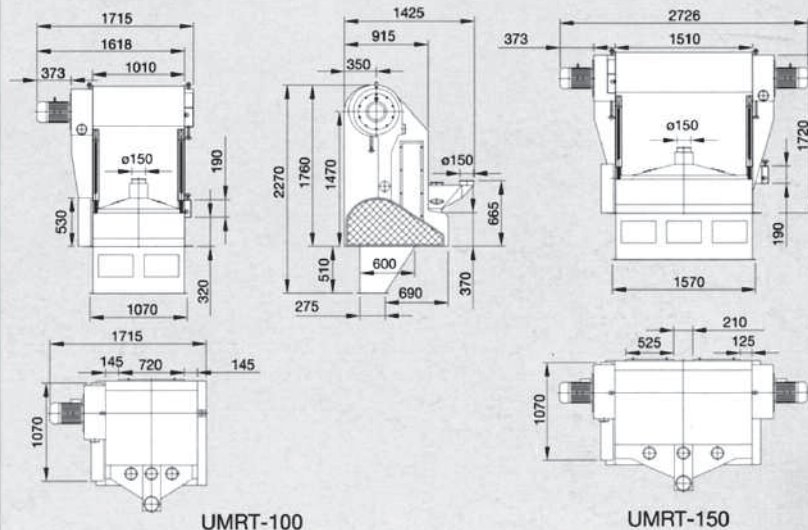

## Tarara Radiale · Radial Tarar · Radial Tarare

Modello Type Modèle	Capacità - t/ora Capacity - t/h Capacité - t/h		Motore Elettrico Electrical Motor Moteur Electrique			Motore Riduttore Reducer Motor Moto-Réducteur			Nec. d'aria Air Needing Air Nécessaire		Peso Approx. Weights Poids Approx. Kg		Volume Imballo Package Volume Volume d'embarq. m <sup>3</sup>	
	Prepulitura Pre-Cleaning Pre-Nettoyage	Pulitura Cleaning Nettoyage	Modello Type Modèle	Kw	t/min rpm t/min	Modello Type Modèle	Kw	t/min rpm t/min	Prepulitura Pre-Cleaning Pre-Nettoyage	Pulitura Cleaning Nettoyage	Netto Net	Lordo Gross Brut	Netto Net	Lordo Gross Brut
UMRT-150	16-100	22-25	AGM 90-L-2	2x2.2	3000	MR02-80/4a	0.55	250	11-12	7.5-8	860	910	6.8	8
UMRT-100	8-66	15-17	AGM 112-M-2	4	3000	MR02-80/4a	0.55	250	9-10	5.5-6	600	650	4.3	5