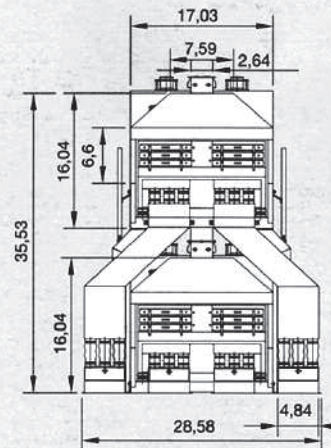

Semolatrice · Semolina Purifier · Sasseur

Modello Type Modèle	Portata Capacity Capacité		Vibromotore Vibro Motor Vibro Moteur			Nec. d'aria Air Needing Air Nécessaire			Peso Appross. Approx. Weights Poids Approx. Kg		Volume Imballo Package Volume Volume d'embarquement m ³	
	t/h	Visam Type Modèle	Kw	T/min. rpm t/min	Italvibras Type Modèle	Kw	T/min. rpm t/min	m ³ - min.	Netto Net	Lordo Gross Brut	Netto Net	Lordo Gross Brut
IMIS_46/200C	25.30	SPV.4.0E	4x0.48	600	MVSI.06/50S.S90	4x0.28	600	50.80	2400	2500	10.5	12