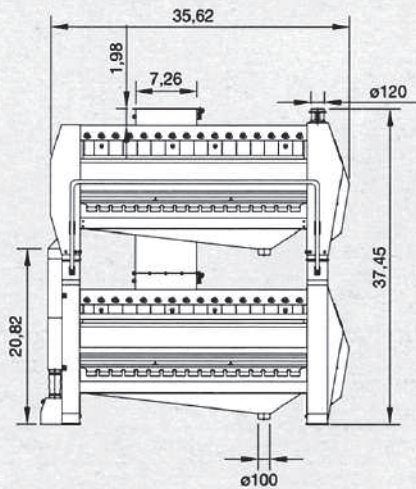

Semolatrice · Semolina Purifier · Sasseur

Modello Type Modèle	Portata Capacity Capacité		Vibromotore Vibro Motor Vibro Moteur			Nec. d'aria Air Needing Air Nécessaire			Peso Appross. Approx. Weights Poids Approx. Kg		Volume Imballo Package Volume Volume d'embarquement m ³	
	t/h	Visam Type Modèle	Kw	T/min. rpm t/min	Italvibras Type Modèle	Kw	T/min. rpm t/min	m ³ - min.	Netto Net	Lordo Gross Brut	Netto Net	Lordo Gross Brut
IMIS_46/200C	25.30	SPV.4.0E	4x0.48	600	MVSI.06/50S.S90	4x0.28	600	50.80	2400	2500	10.5	12