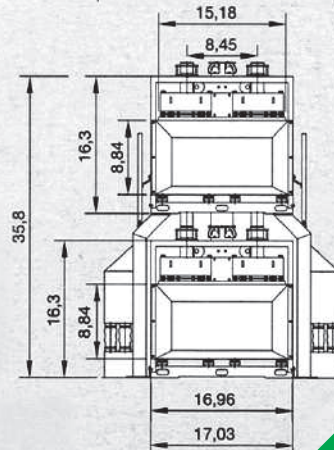

Semolatrice · Semolina Purifier · Sasseur

Modello Type Modèle	Portata Capacity Capacité		Vibromotore Vibro Motor Vibro Moteur			Nec. d'aria Air Needing Air Nécessaire			Peso Appross. Approx. Weights Poids Approx. Kg		Volume Imballo Package Volume Volume d'embarquement m ³	
	t/h	Visam Type Modèle	Kw	T/min. rpm t/min	Italvibras Type Modèle	Kw	T/min. rpm t/min	m ³ - min.	Netto Net	Lordo Gross Brut	Netto Net	Lordo Gross Brut
IMIS_46/200C	25.30	SPV.4.0E	4x0.48	600	MVSI.06/50S.S90	4x0.28	600	50.80	2400	2500	10.5	12